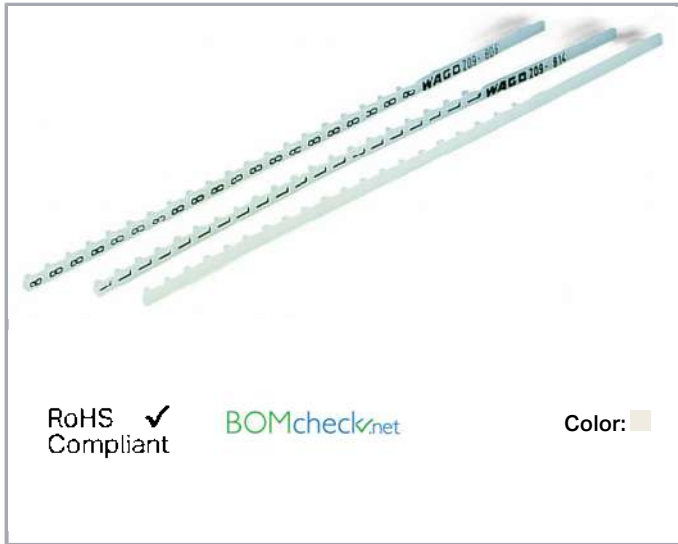

## Data sheet | Item number: 209-808

Marker tags; MARKED; 8; not stretchable; Horizontal marking; snap-on type; white

[www.wago.com/209-808](http://www.wago.com/209-808)

#### Material Data

Color	white
Weight	0.3 g
Fire load	0.01 MJ